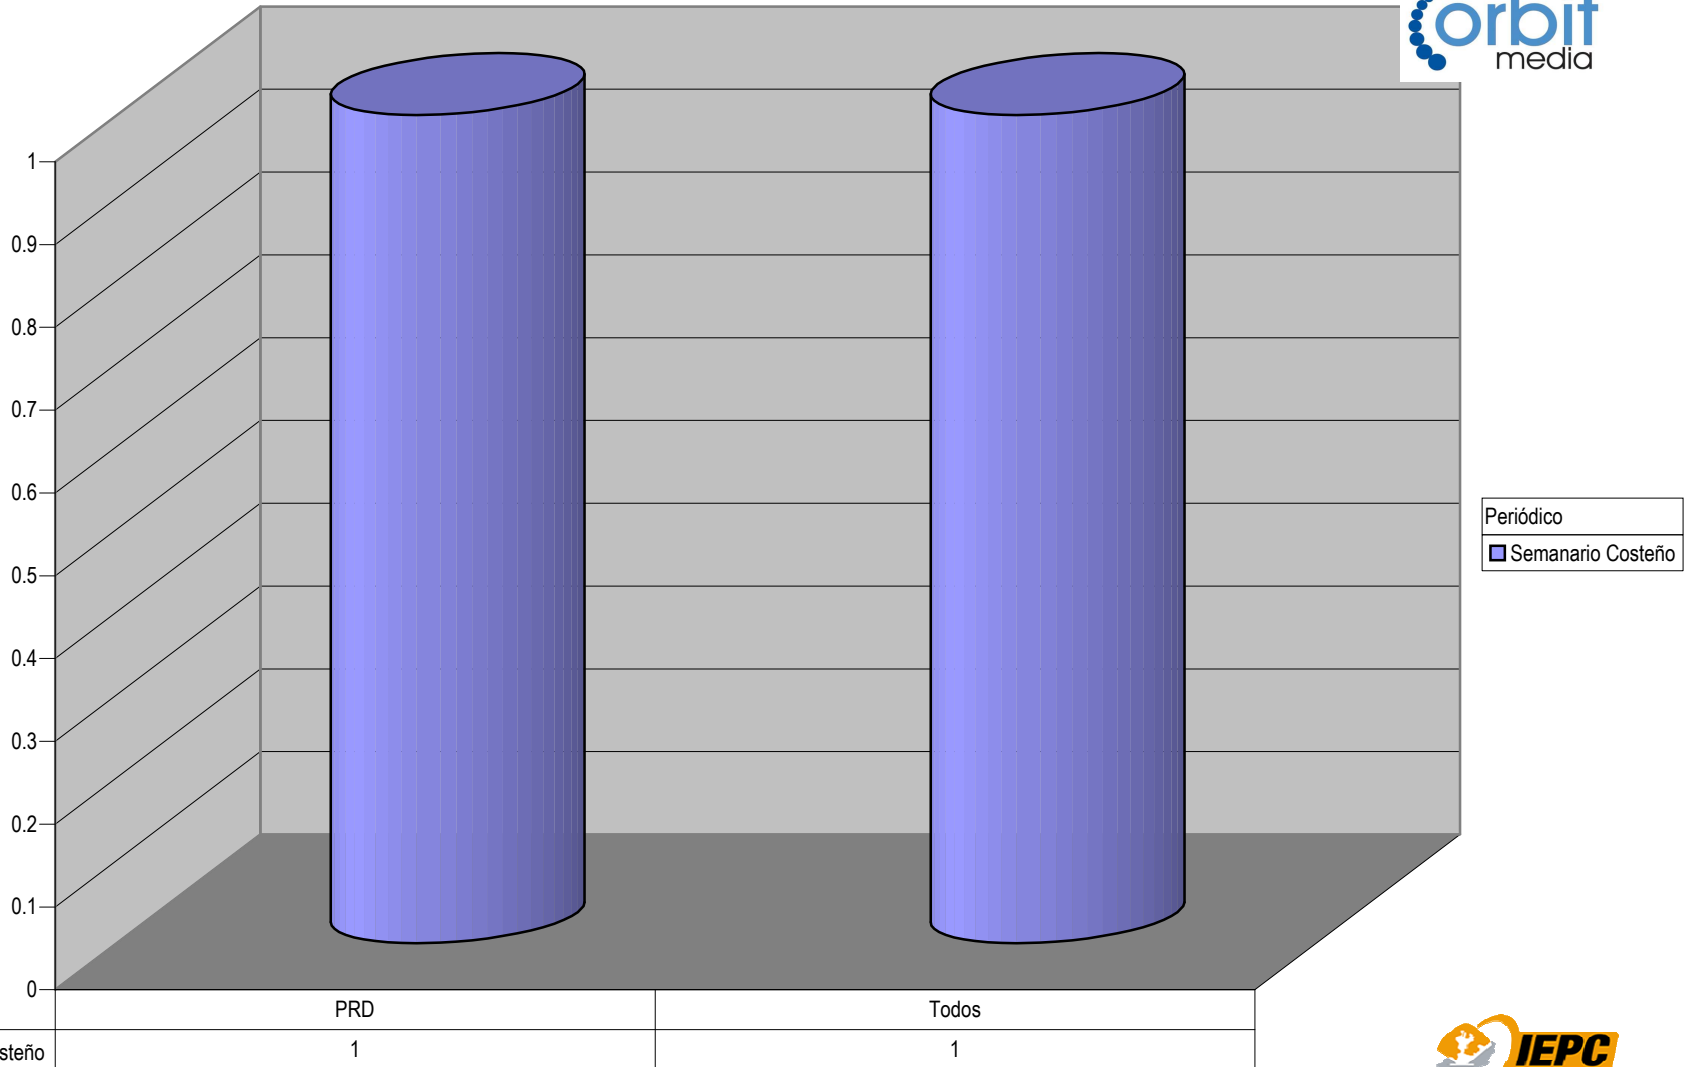

Plaza Autlán

Count of Partido

ACUMULADO DE NOTAS INFORMATIVAS POR PARTIDO, CIUDAD Y PERIÓDICO

Cualquier Partido Político o Coalición no reflejado en la presente gráfica indica de que no tuvo participación en el Periodo del Informe y el Grupo Respectivo, al igual que cualquier medio o programa no señalado indica que no tuvo notas en el periodo.

Partido