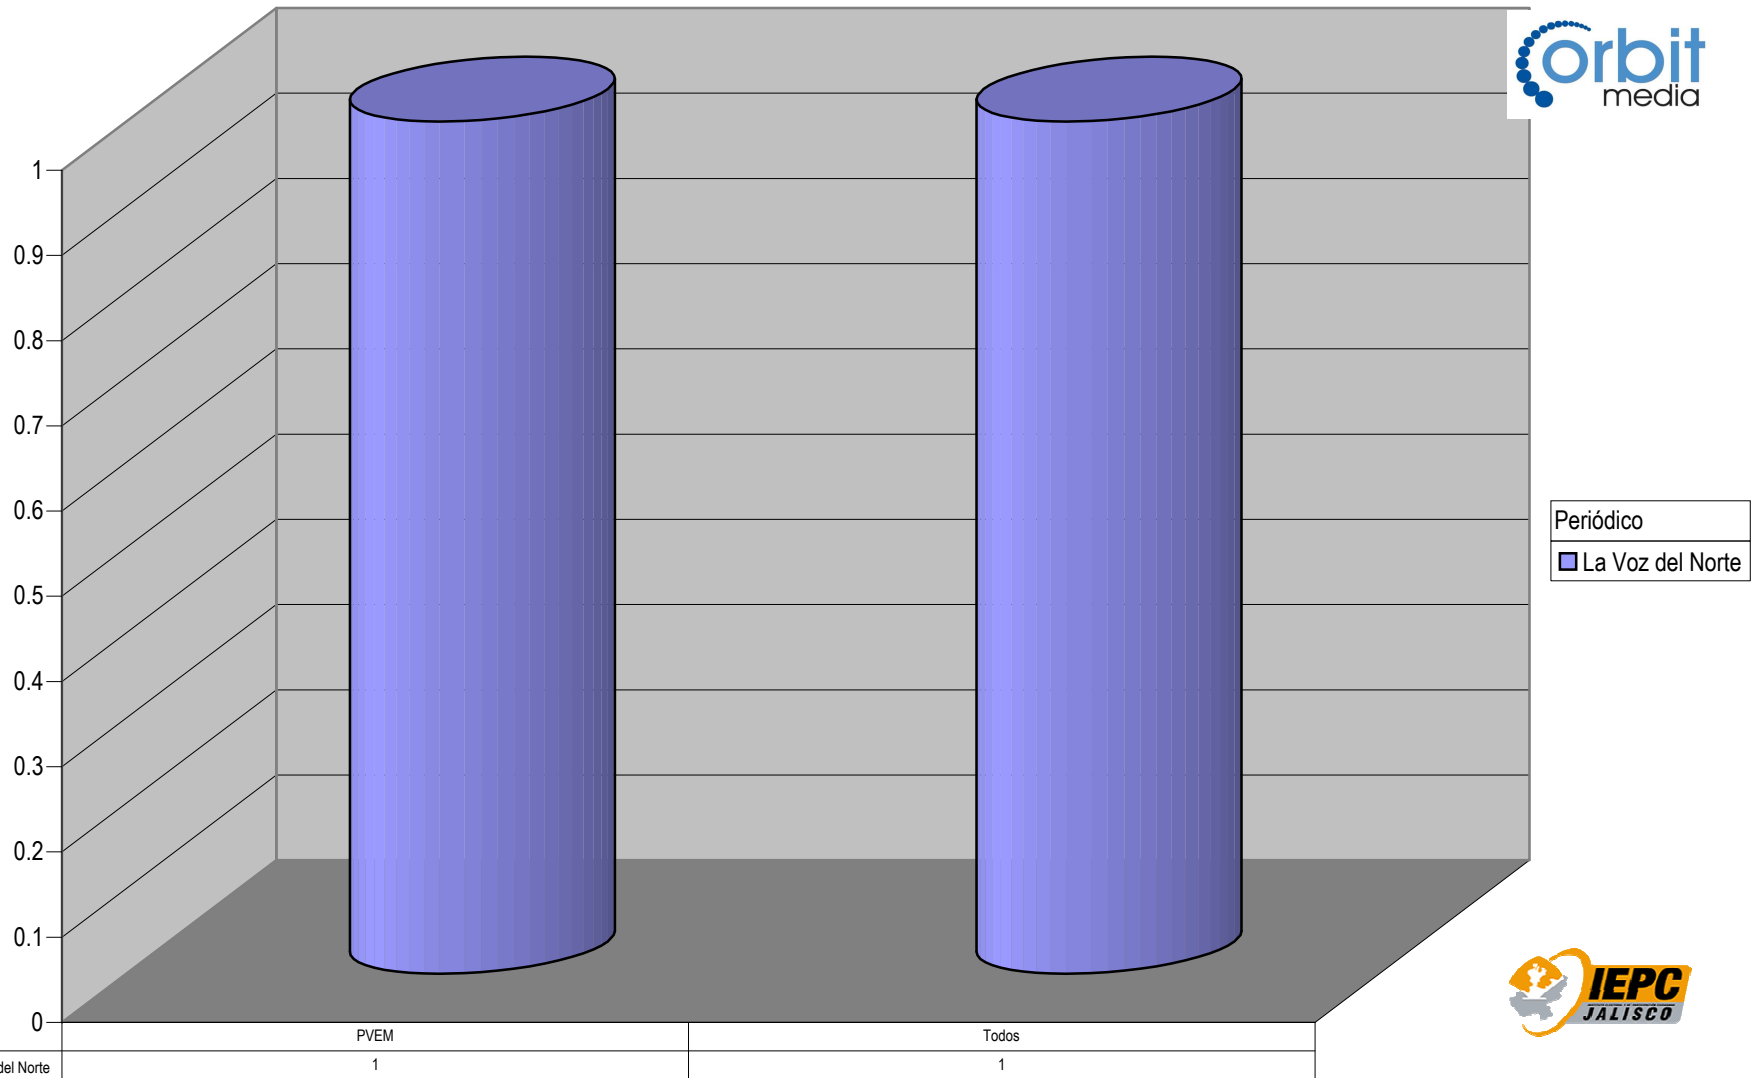

Plaza Colotlán

Count of Partido

ACUMULADO DE NOTAS INFORMATIVAS POR PARTIDO, CIUDAD Y PERIÓDICO

Cualquier Partido Político o Coalición no reflejado en la presente gráfica indica de que no tuvo participación en el Periodo del Informe y el Grupo Respectivo, al igual que cualquier medio o programa no señalado indica que no tuvo notas en el periodo.

Partido