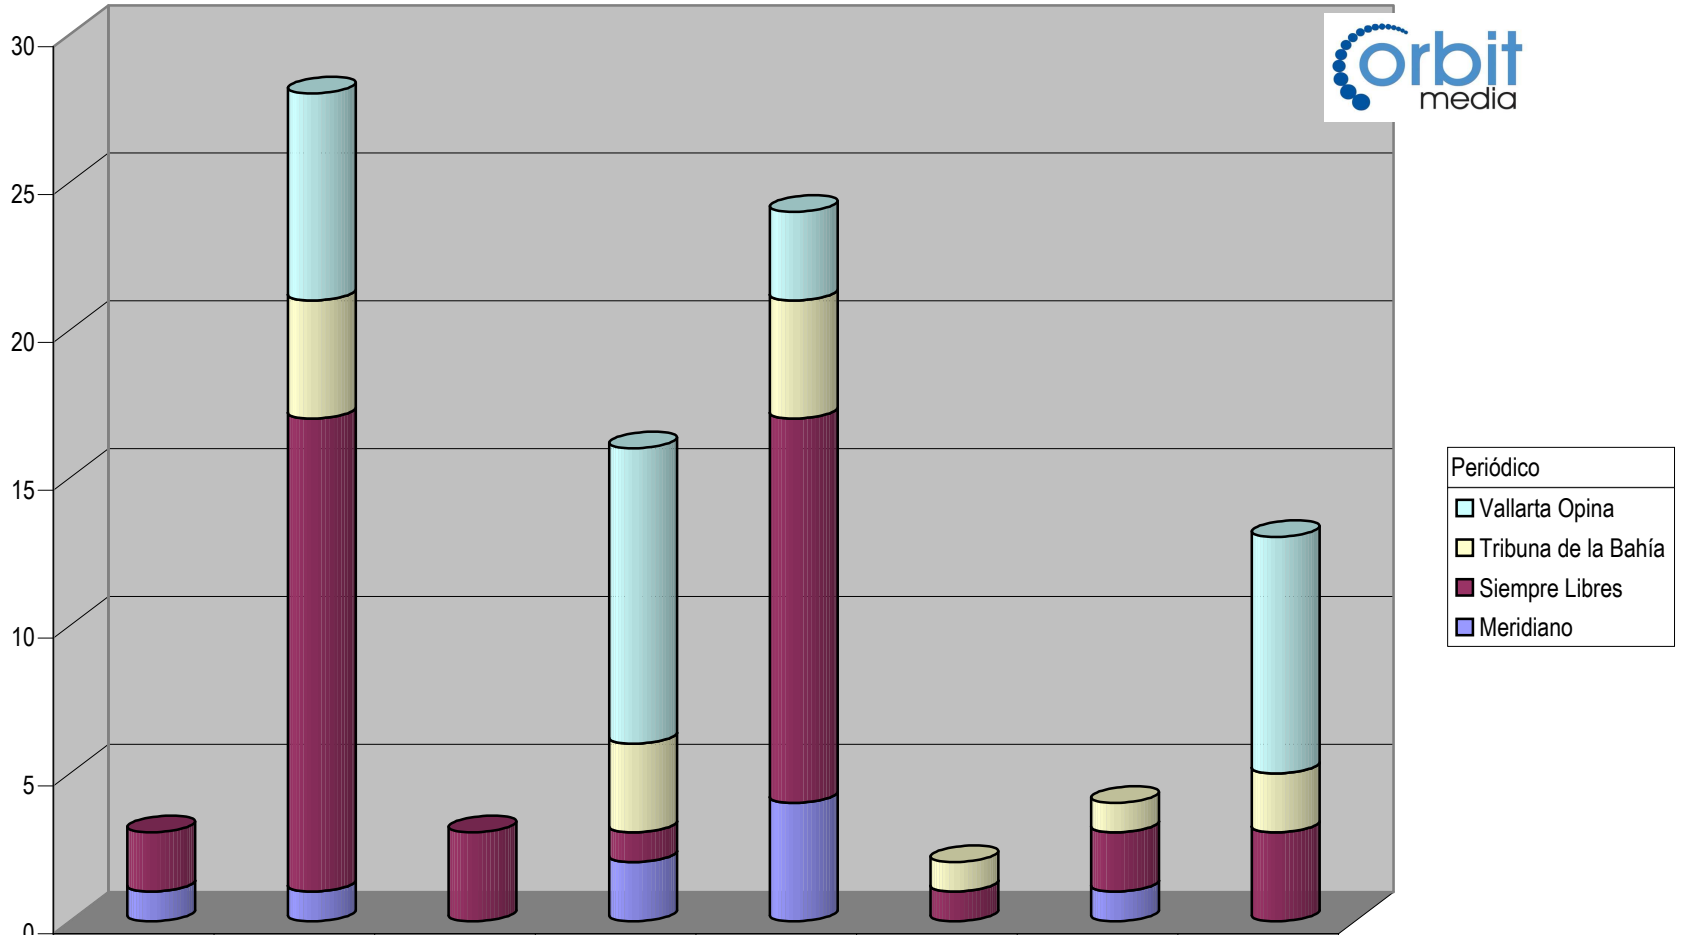

Partido

Plaza La Barca

Count of Partido

ACUMULADO DE NOTAS INFORMATIVAS POR PARTIDO, CIUDAD Y PERIÓDICO

Periódico
■ Antorcha Iberoamericana

	PAN	PVEM
■ Antorcha Iberoamericana	1	1

Cualquier Partido Político o Coalición no reflejado en la presente gráfica indica de que no tuvo participación en el Periodo del Informe y el Grupo Respectivo, al igual que cualquier medio o programa no señalado indica que no tuvo notas en el periodo.

Partido

Plaza Ocotlán

Count of Partido

ACUMULADO DE NOTAS INFORMATIVAS POR PARTIDO, CIUDAD Y PERIÓDICO

Periódico
■ El Faro de Jalisco

	PAN	PRI-PNA	Todos
■ El Faro de Jalisco	2	1	1

Cualquier Partido Político o Coalición no reflejado en la presente gráfica indica de que no tuvo participación en el Periodo del Informe y el Grupo Respectivo, al igual que cualquier medio o programa no señalado indica que no tuvo notas en el periodo.

Partido

Plaza Puerto Vallarta

ACUMULADO DE NOTAS INFORMATIVAS POR PARTIDO, CIUDAD Y PERIÓDICO

Count of Partido

Periódico
 Vallarta Opina
 Tribuna de la Bahía
 Siempre Libres
 Meridiano

	CONV	PAN	PAN-PRI	PRD	PRI-PNA	PSD	PVEM	Varios
Vallarta Opina		7		10	3			8
Tribuna de la Bahía		4		3	4	1	1	2
Siempre Libres	2	16	3	1	13	1	2	3
Meridiano	1	1		2	4		1	

Partido

Plaza Sayula

ACUMULADO DE NOTAS INFORMATIVAS POR PARTIDO, CIUDAD Y PERIÓDICO

Count of Partido

Periódico
El Sayulense

	PAN	PRD	PSD
El Sayulense	1	1	1

Partido

Plaza Tlajomulco