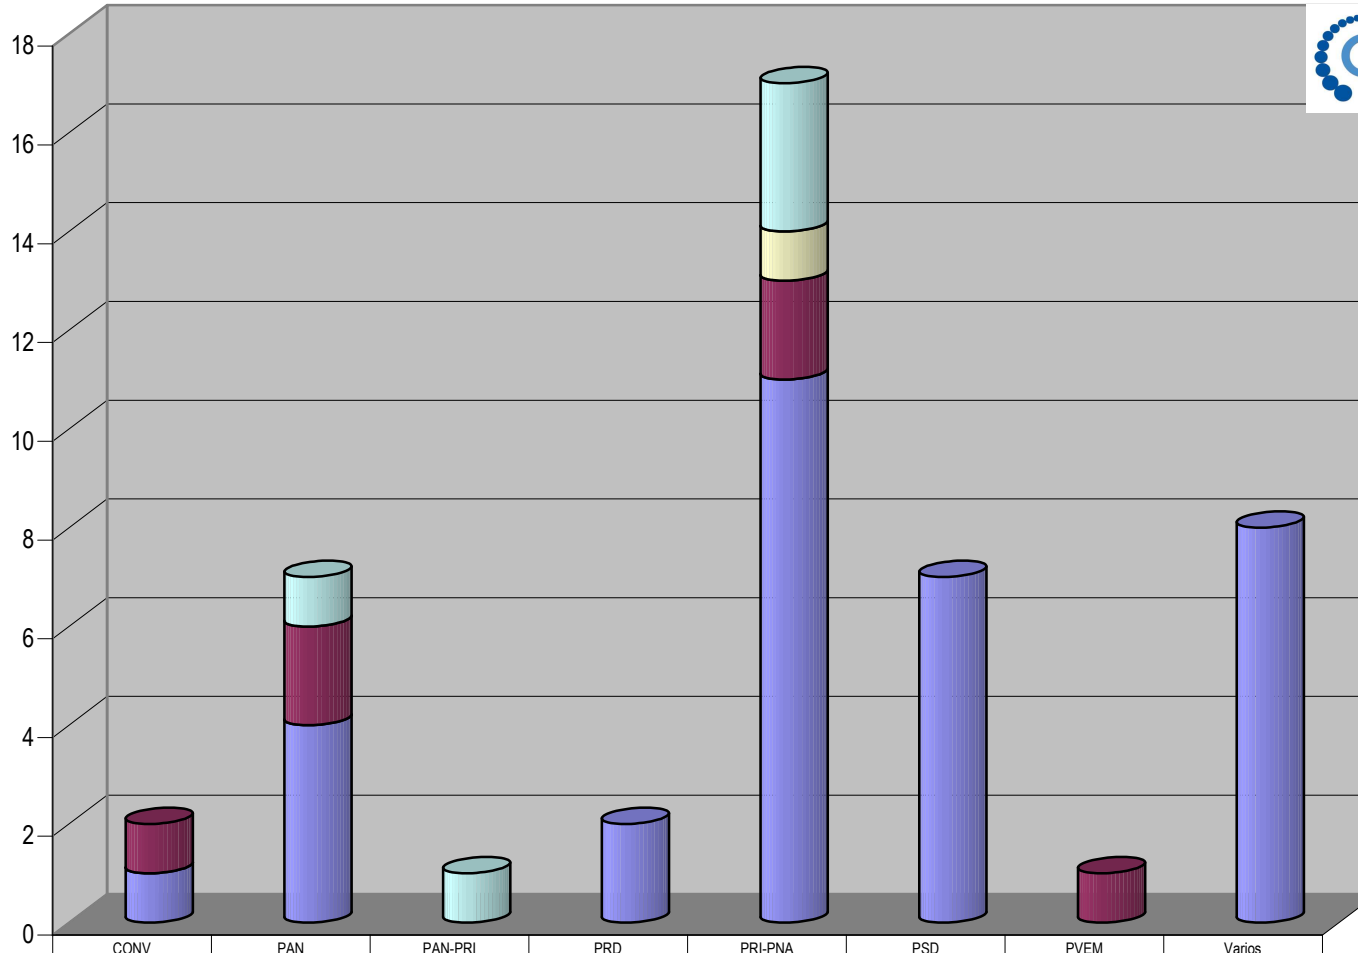

Plaza Cd. Guzmán

Count of Partido

ACUMULADO DE NOTAS INFORMATIVAS POR PARTIDO, CIUDAD Y PERIÓDICO

Periódico	
■	Sur de Jalisco
■	La Voz del Sur Jalisco
■	El Juglar
■	Diario de Zapotlán

	CONV	PAN	PAN-PRI	PRD	PRI-PNA	PSD	PVEM	Varios
■ Sur de Jalisco		1	1		3			
■ La Voz del Sur Jalisco					1			
■ El Juglar	1	2			2		1	
■ Diario de Zapotlán	1	4		2	11	7		8

Cualquier Partido Político o Coalición no reflejado en la presente gráfica indica de que no tuvo participación en el Periodo del Informe y el Grupo Respectivo, al igual que cualquier medio o programa no señalado indica que no tuvo notas en el periodo.

Partido