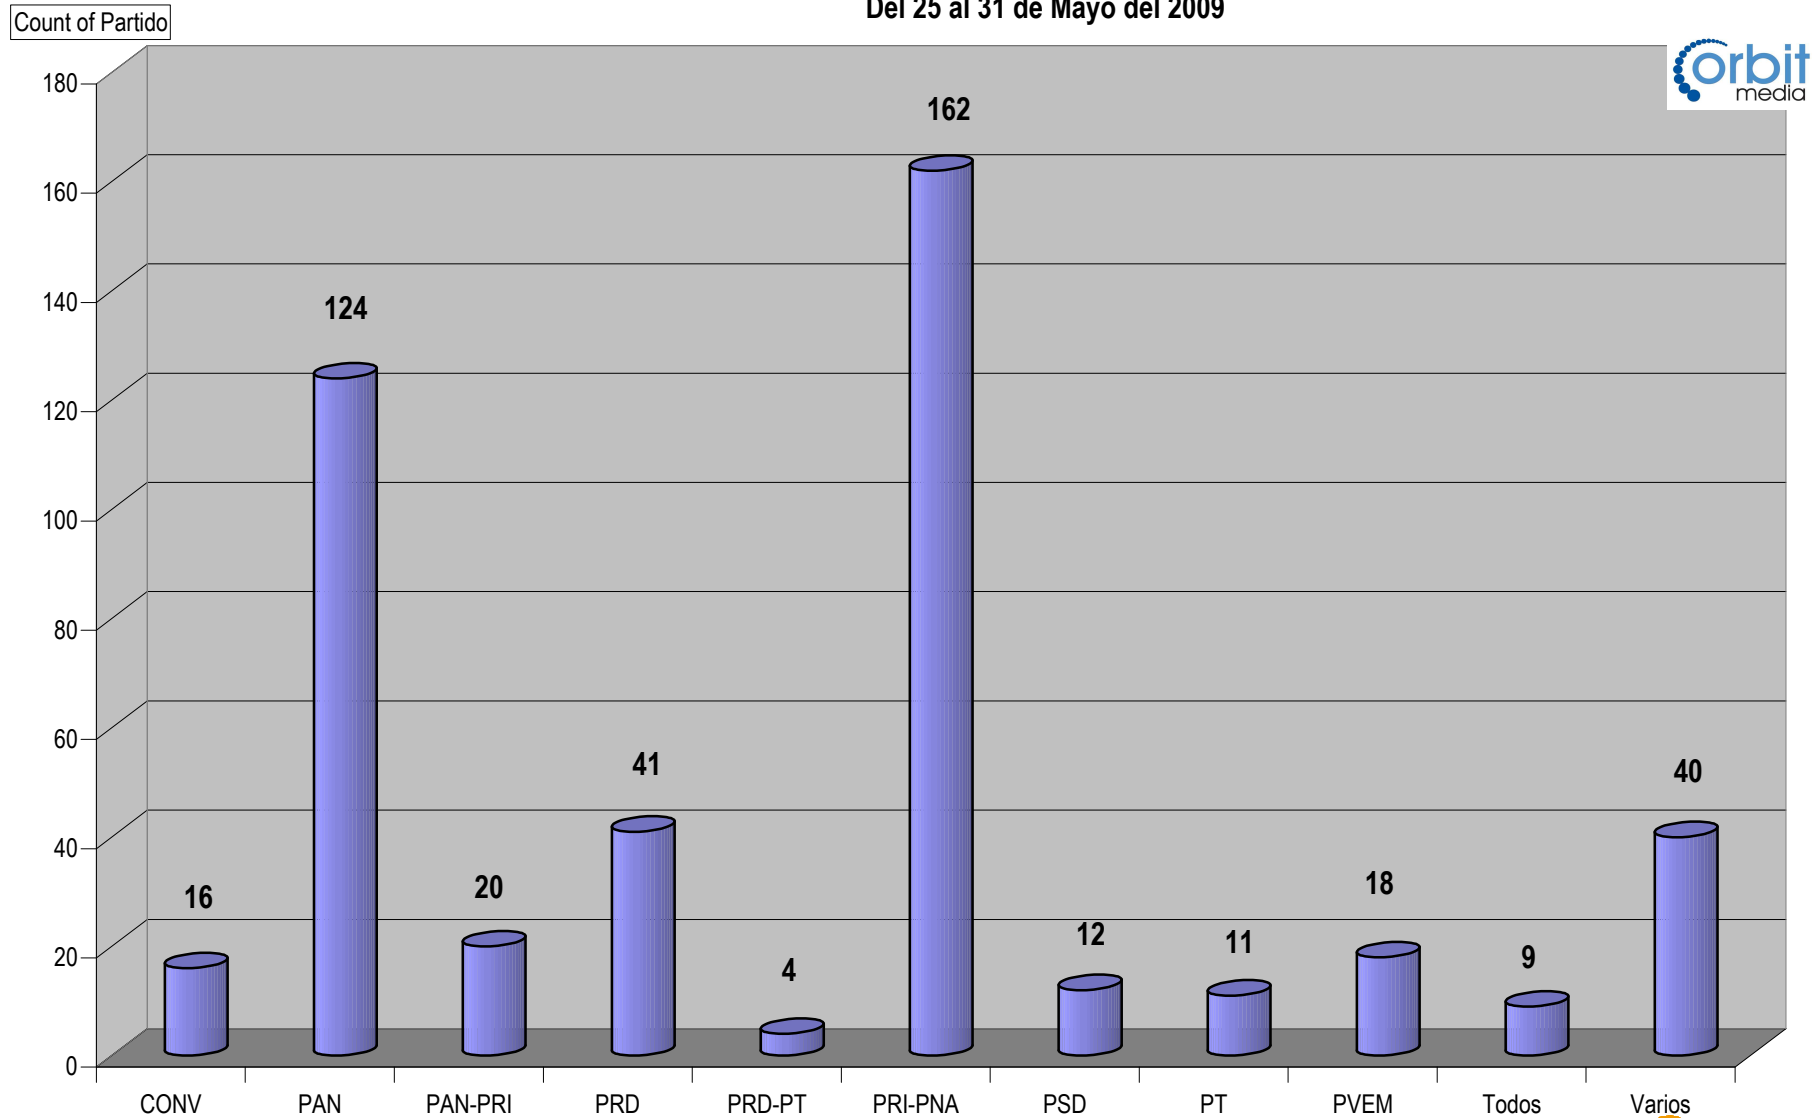

ACUMULADO DE NOTAS INFORMATIVAS POR PARTIDO Y PERIÓDICO Del 25 al 31 de Mayo del 2009

Cualquier Partido Político o Coalición no reflejado en la presente gráfica indica de que no tuvo participación en el Periodo del Informe y el Grupo Respectivo, al igual que cualquier medio o programa no señalado indica que no tuvo notas en el periodo.

Plaza Ameca

Count of Partido

ACUMULADO DE NOTAS INFORMATIVAS POR PARTIDO, CIUDAD Y PERIÓDICO

Cualquier Partido Político o Coalición no reflejado en la presente gráfica indica de que no tuvo participación en el Periodo del Informe y el Grupo Respectivo, al igual que cualquier medio o programa no señalado indica que no tuvo notas en el periodo.