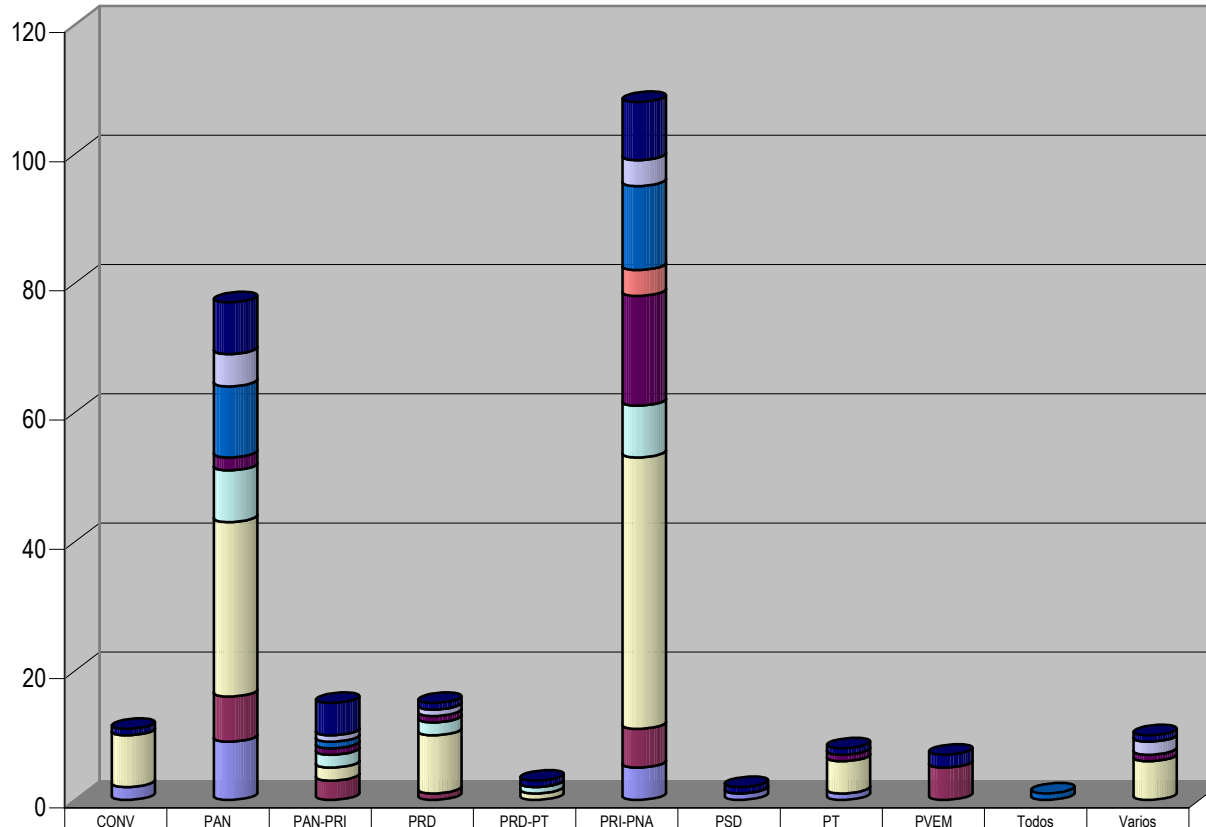

Plaza Guadalajara

Count of Partido

ACUMULADO DE NOTAS INFORMATIVAS POR PARTIDO, CIUDAD Y PERIÓDICO

Periódico	
■	Público
■	Ocho Columnas
■	Mural
■	Metro
■	La Prensa Jalisco
■	La Jornada Jalisco
■	El Occidental
■	El Informador
■	Crítica

	CONV	PAN	PAN-PRI	PRD	PRD-PT	PRI-PNA	PSD	PT	PVEM	Todos	Varios
■ Público	1	8	5	1	1	9	1	1	2		1
■ Ocho Columnas		5	1	1		4					2
■ Mural		11	1			13				1	
■ Metro						4					
■ La Prensa Jalisco		2	1	1		17		1			1
■ La Jornada Jalisco		8	2	2	1	8					
■ El Occidental	8	27	2	9	1	42		5			6
■ El Informador		7	3	1		6			5		
■ Crítica	2	9				5	1	1			

Cualquier Partido Político o Coalición no reflejado en la presente gráfica indica de que no tuvo participación en el Periodo del Informe y el Grupo Respectivo, al igual que cualquier medio o programa no señalado indica que no tuvo notas en el periodo.

Partido