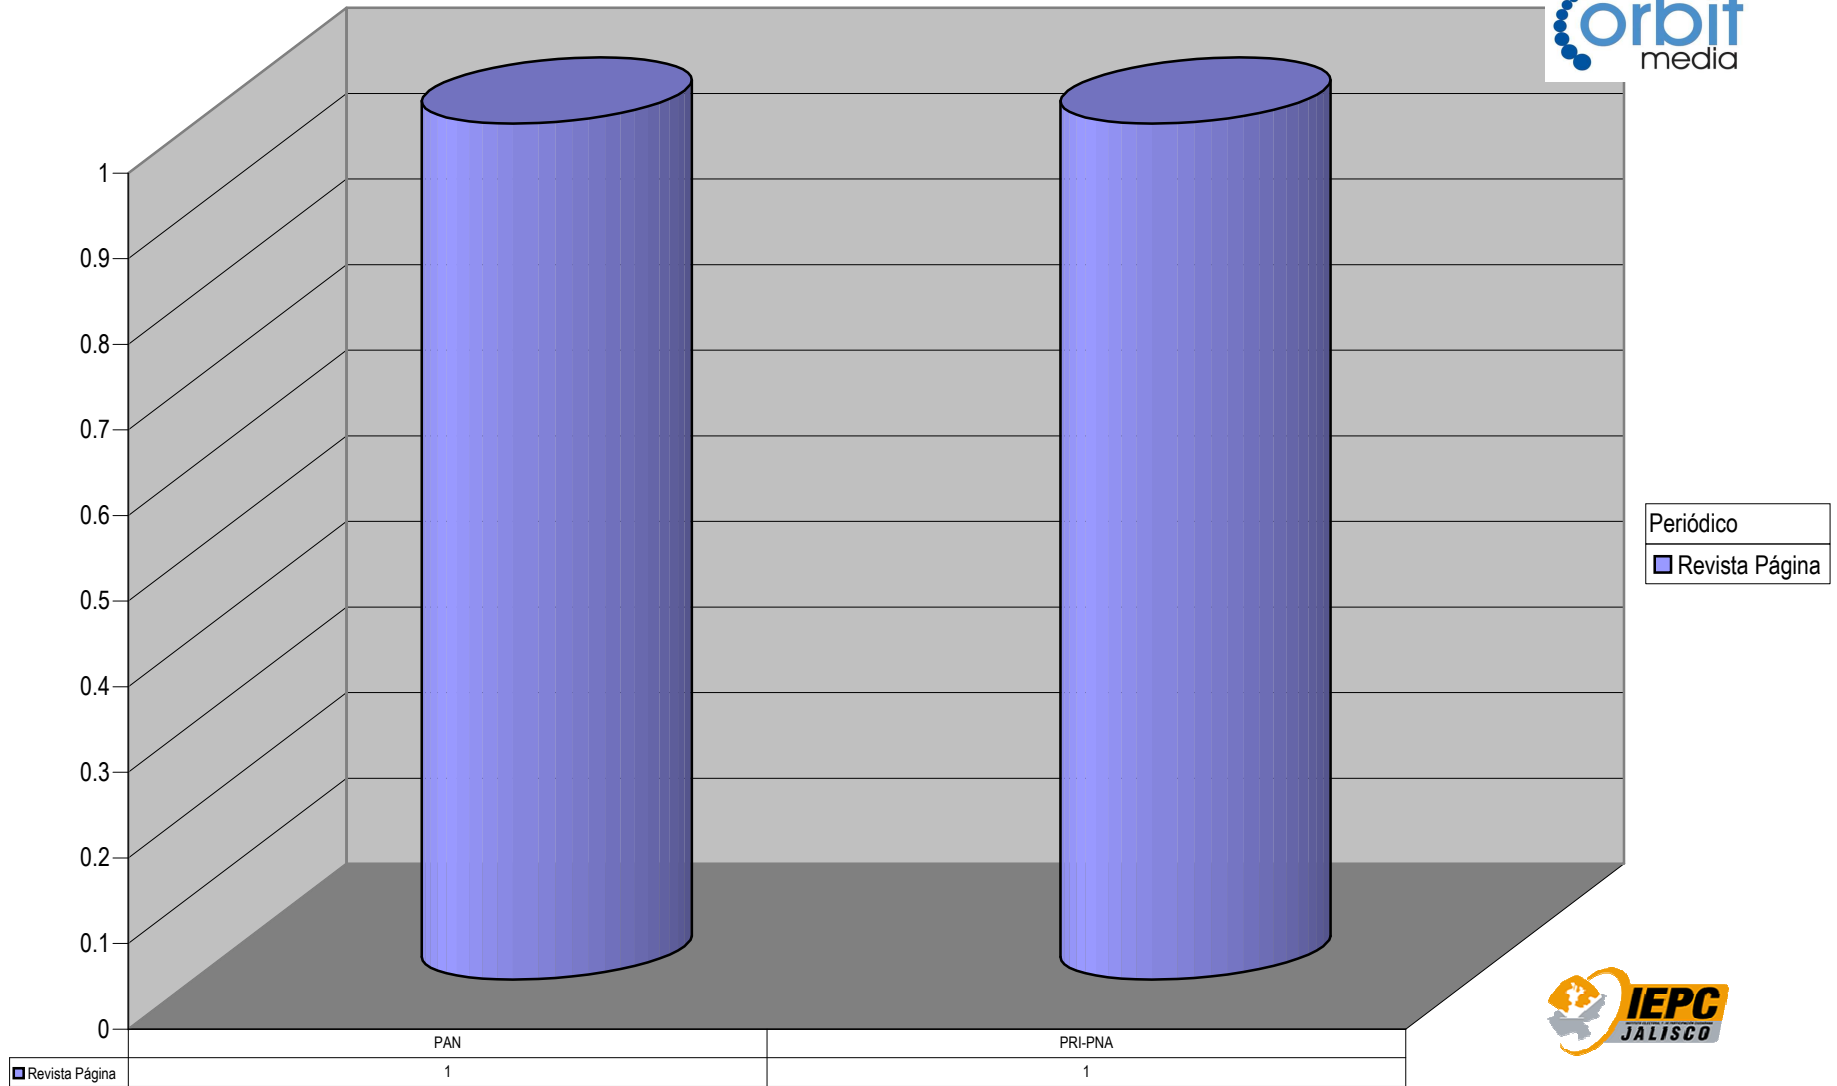

Plaza Chapala

Count of Partido

ACUMULADO DE NOTAS INFORMATIVAS POR PARTIDO, CIUDAD Y PERIÓDICO

Cualquier Partido Político o Coalición no reflejado en la presente gráfica indica de que no tuvo participación en el Periodo del Informe y el Grupo Respectivo, al igual que cualquier medio o programa no señalado indica que no tuvo notas en el periodo.

Partido