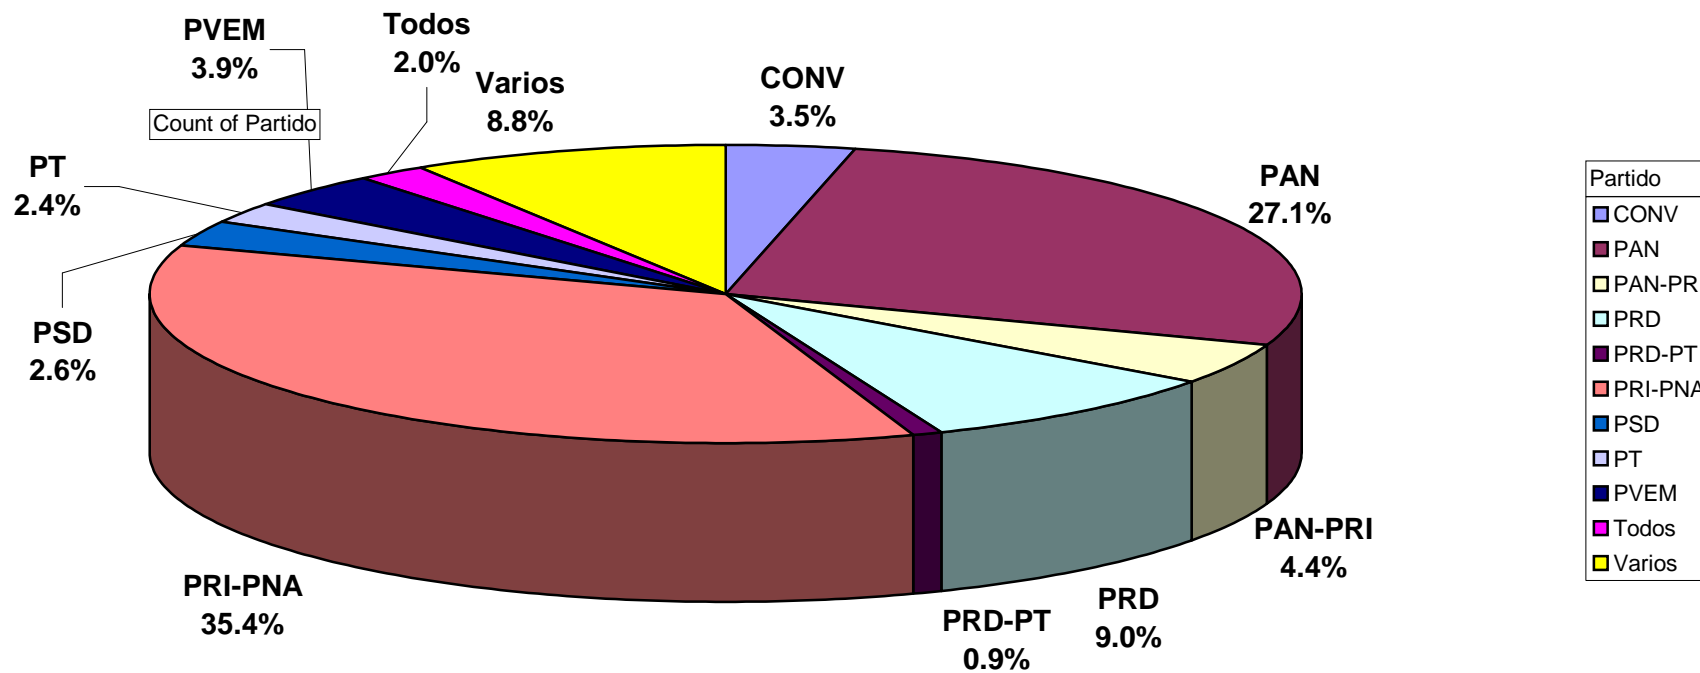

ACUMULADO DE NOTAS INFORMATIVAS POR PARTIDO Y PERIÓDICO Del 25 al 31 de Mayo del 2009

Cualquier Partido Político o Coalición no reflejado en la presente gráfica indica de que no tuvo participación en el Periodo del Informe y el Grupo Respectivo, al igual que cualquier medio o programa no señalado indica que no tuvo notas en el periodo.

Partido

ACUMULADO DE NOTAS INFORMATIVAS POR PARTIDO Y PERIÓDICO

Cualquier Partido Político o Coalición no reflejado en la presente gráfica indica de que no tuvo participación en el Periodo del Informe y el Grupo Respectivo, al igual que cualquier medio o programa no señalado indica que no tuvo notas en el periodo.

Plaza Ameca

Count of Partido

ACUMULADO DE NOTAS INFORMATIVAS POR PARTIDO, CIUDAD Y PERIÓDICO

Cualquier Partido Político o Coalición no reflejado en la presente gráfica indica de que no tuvo participación en el Periodo del Informe y el Grupo Respectivo, al igual que cualquier medio o programa no señalado indica que no tuvo notas en el periodo.